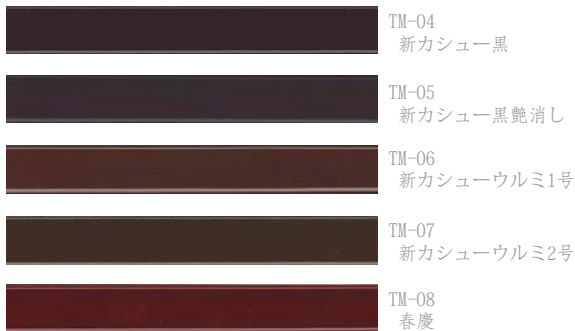

木製戸襖詳細

フチ (和室側ベラ)

木地製品

塗装製品

着色製品

ラッピング製品